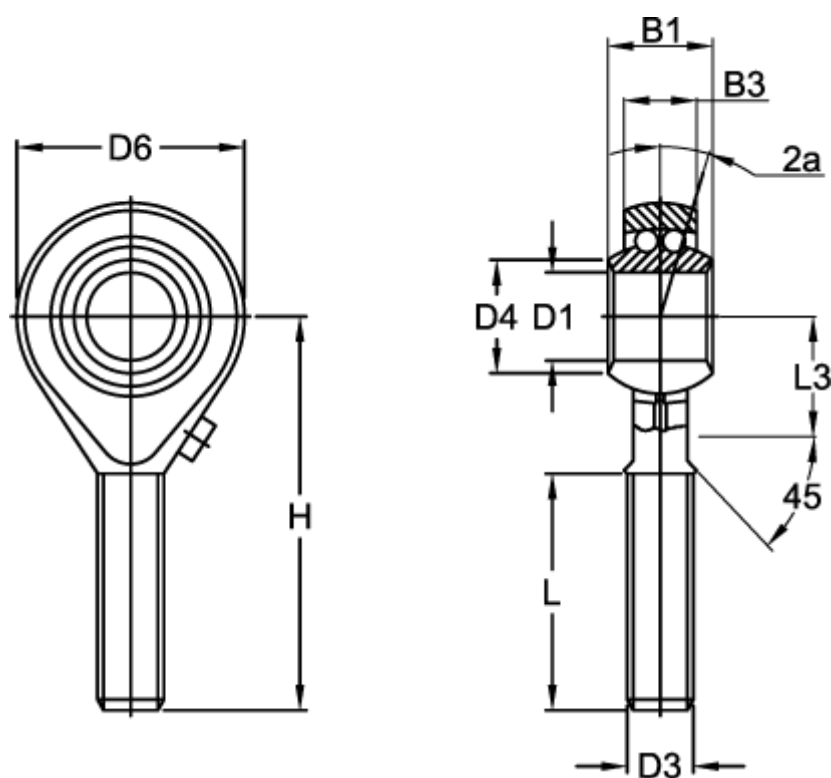

Varenummer: 03704022  
 Beskrivelse: Fluro ledhoved BRM 22  
 med kuglelejer

## Mål

|                           |           |                        |         |
|---------------------------|-----------|------------------------|---------|
| B1                        | = 28      | L                      | = 51    |
| B3                        | = 20.00   | L3                     | = 26    |
| D1                        | = 22      | Max o/min              | = 725   |
| D3                        | = M22x1,5 | Statisk belastning (N) | = 3980  |
| D4                        | = 26.0    | Vinkel 2a              | = 8.0   |
| D6                        | = 54      | Vægt (kg)              | = 0.450 |
| Dynamisk belastning C (N) | = 9300.0  |                        |         |
| H                         | = 84      |                        |         |